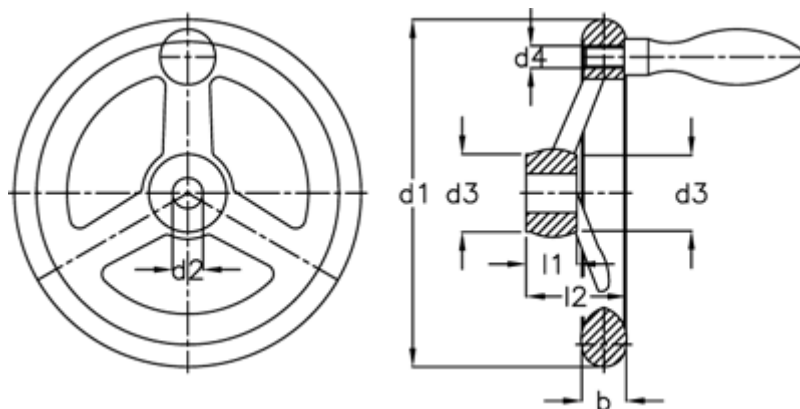

Varenummer: 20310358  
Beskrivelse: E+G Håndhjul  
DIN 950-AL-500-K36-D

## Mål

Antal eger = 5  
b = 34  
d1 = 500  
d2 H7 = 36  
d3 = 78  
d4 = M 12  
Håndtag Ø = 32  
l1 = 45

l2 = 72